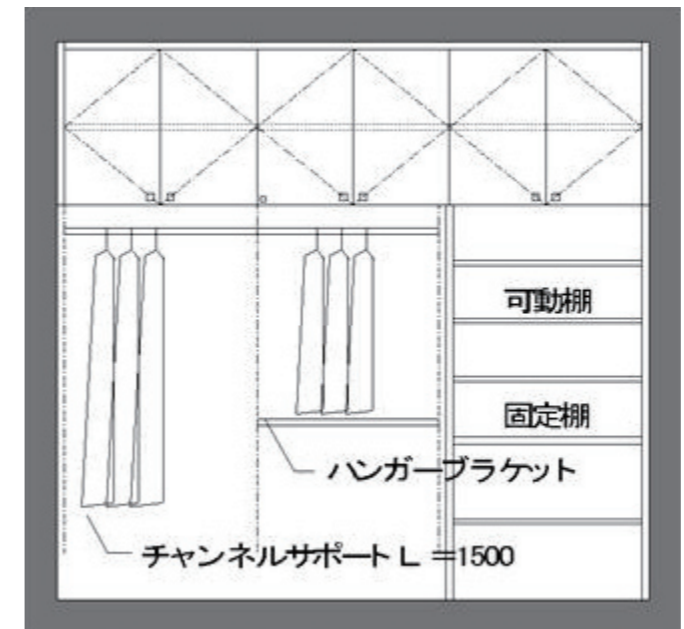

お部屋の内装すっきりプラン

札幌市M様邸

File No. 04-008

子供部屋
子供部屋に造作収納を

担当者からのコメント

ダイセコ リフォーム リフォームDATA
リフォーム内容：内装貼替 造作家具
工期： 日間 参考費用： 30万円